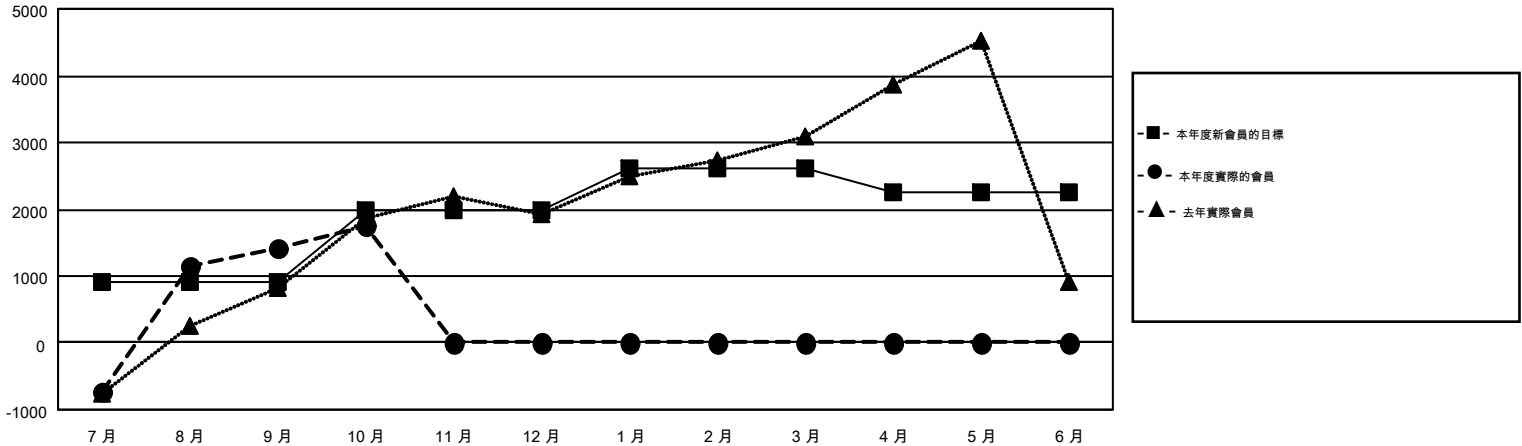

目標和實際會員累積

已取消的分會: 12	857 CLUBS OF 1158 增添1位或以上的新會員	性別分佈	
放棄的會員		男	32,380 (70.90%)
過世	39	女	13,290 (29.10%)
分會已取消	5	家庭單位會員	
其他	3,332	戶長	2,126
總計	3,376	非戶長	3,192

[點擊這裡取得健康評估資料](#)