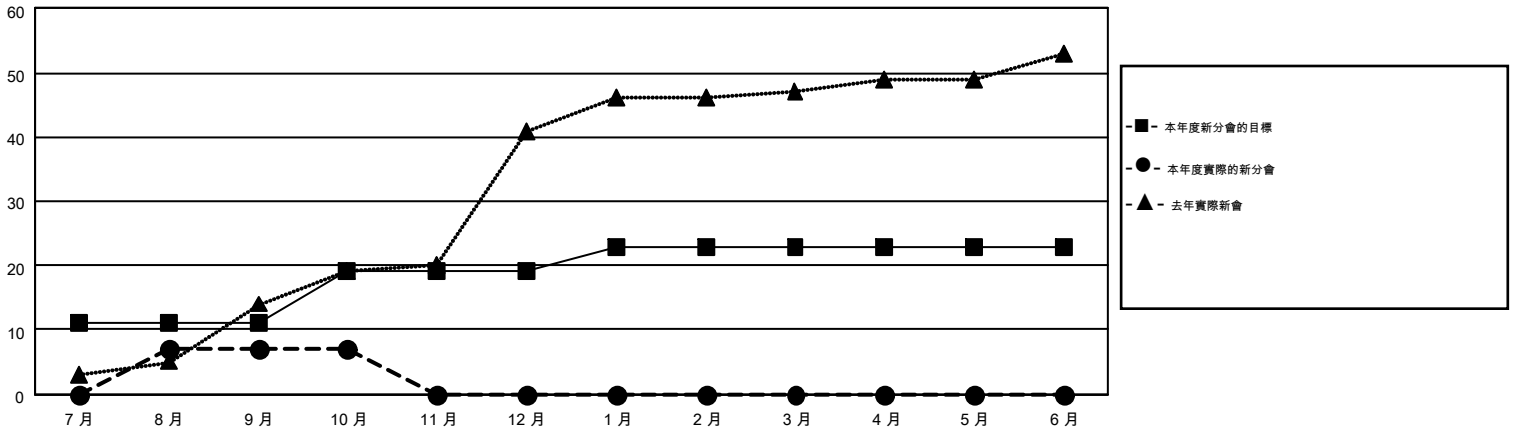

MONTHLY MEMBERSHIP PROGRESS REPORT

Results as of: 10/31/2015

Multiple District 300

LOCATION: REP OF CHINA

GMT: PEI-JEN CHEN

GMT憲章區 5

分會				
成果 2015-2016				
季	新分會目標	新會	會員流失的分會	淨增/減
7月/8月/9月	11	7	12	-5
10月/11月/12月	8	0	0	0
1月/2月/3月	4	0	0	0
4月/5月/6月	0	0	0	0

位會員@每位須繳				
成果 2015-2016				
季	新會員目標	增加的授證/新會員	退會人數	淨增/減
7月/8月/9月	903	4,656	3,247	1,409
10月/11月/12月	1,086	484	133	351
1月/2月/3月	633	0	0	0
4月/5月/6月	-380	0	0	0

目標與實際新會累積